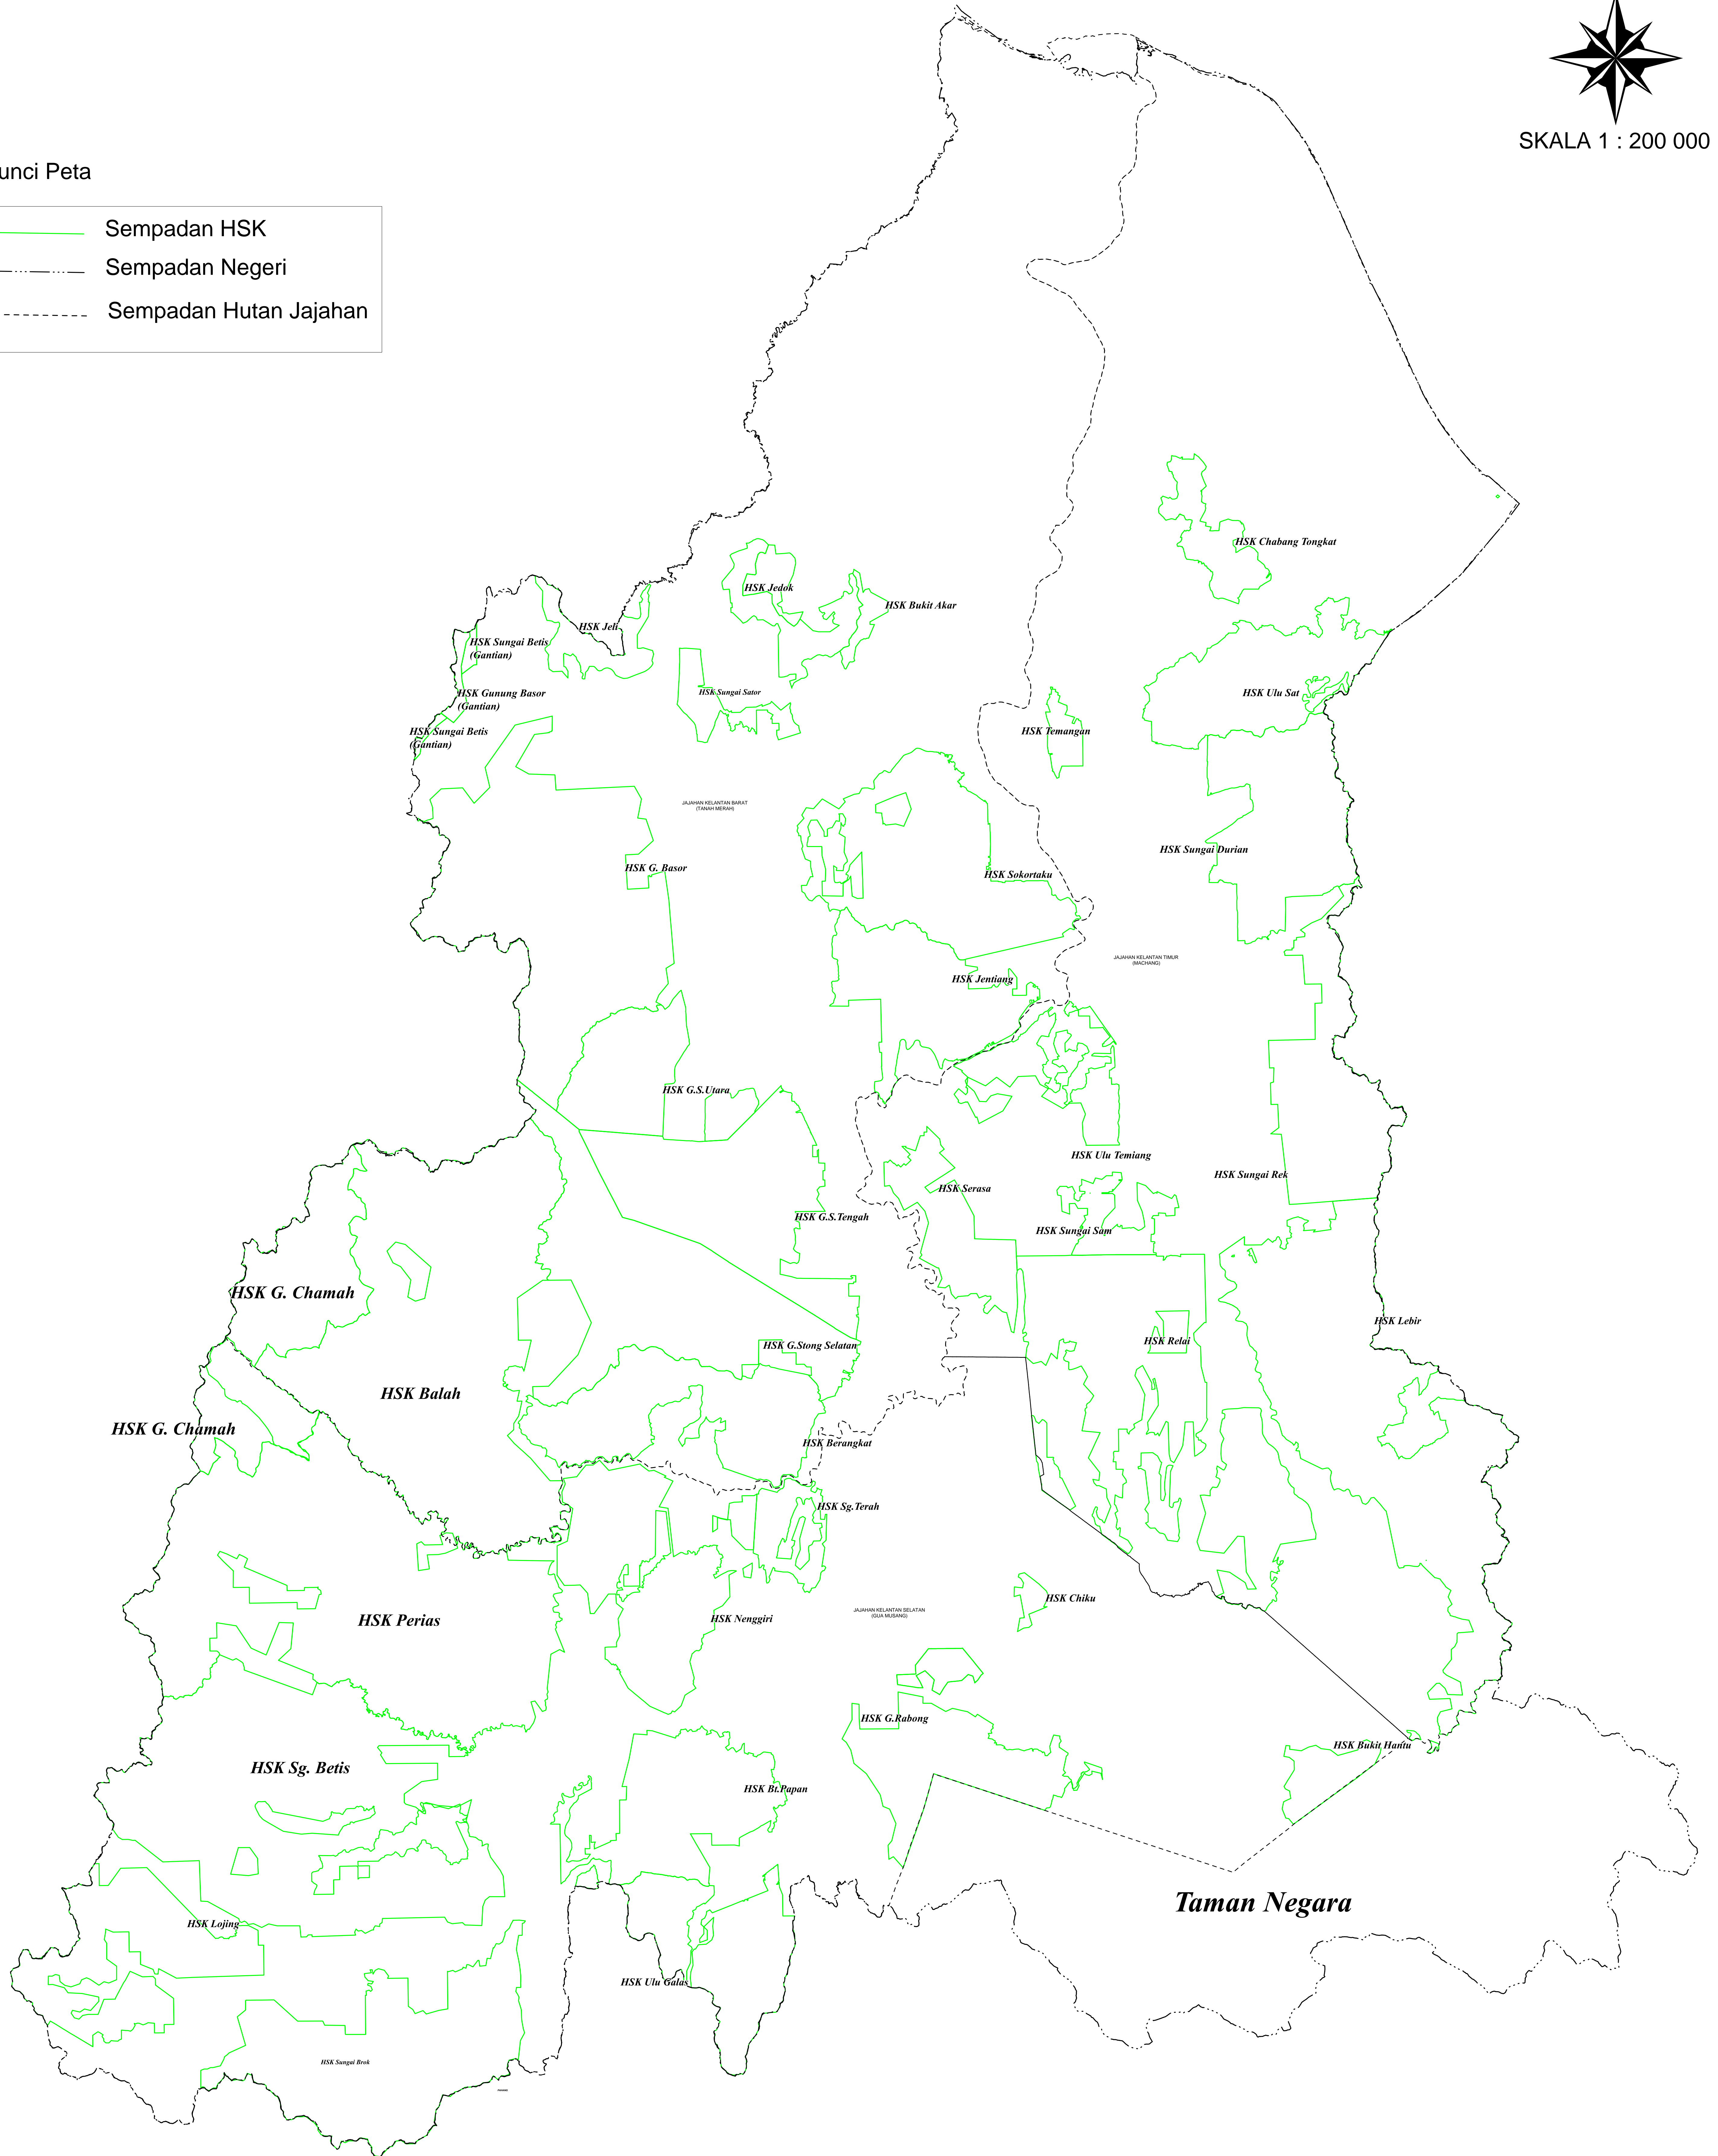

PETA HUTAN SIMPAN KEKAL KESELURUHAN NEGERI KELANTAN

SKALA 1 : 200 000

Kunci Peta

	Sempadan HSK
	Sempadan Negeri
	Sempadan Hutan Jajahan

TANDATANGAN	DISEKUTUKAN OLEH	DISEKUTUKAN OLEH
		
NAMA DAN JAWATAN	MOHAMAD HAFEEZ BIN MOHD ROFLI PELAKS PERUM	
TARIKH	3 JANUARI 2021	